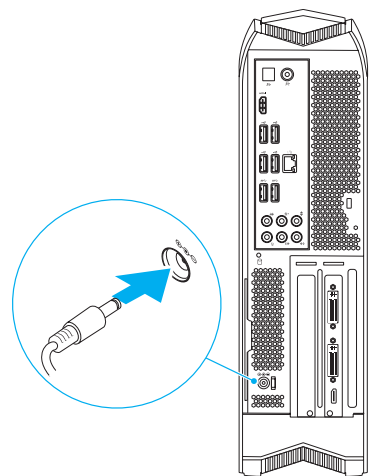

3 Connect the Power Cable

连接电源电缆 | 連接電源線
電源ケーブルを接続する