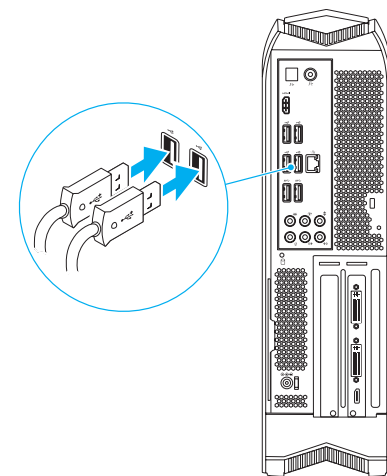

1 Connect the Keyboard and Mouse

连接键盘和鼠标 | 連接鍵盤與滑鼠
キーボードとマウスを接続する